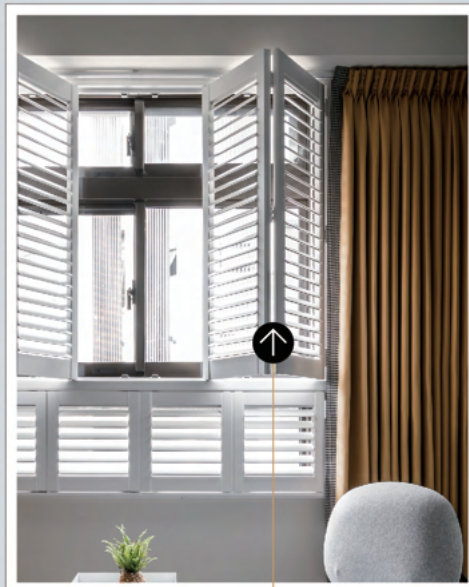

從安裝日起，提供消費者10年保固!!

窗型款式

配合居家格局、擺設，多種款式，
適用於各種窗型簡潔百搭，隱私採光兼具。

reliable quality / non - toxic / love earth

單開型

折窗型

雙層型

對開型