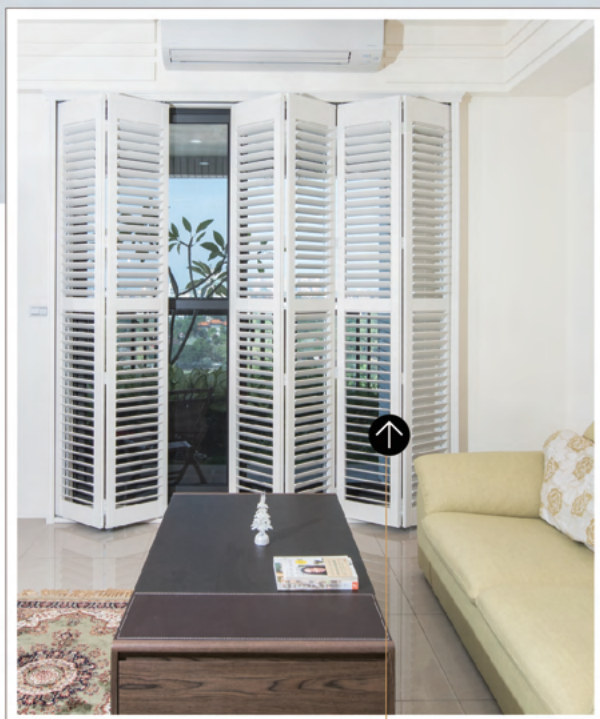

100% made in TAIWAN

從安裝日起，提供消費者10年保固 !!

軌道式折門型